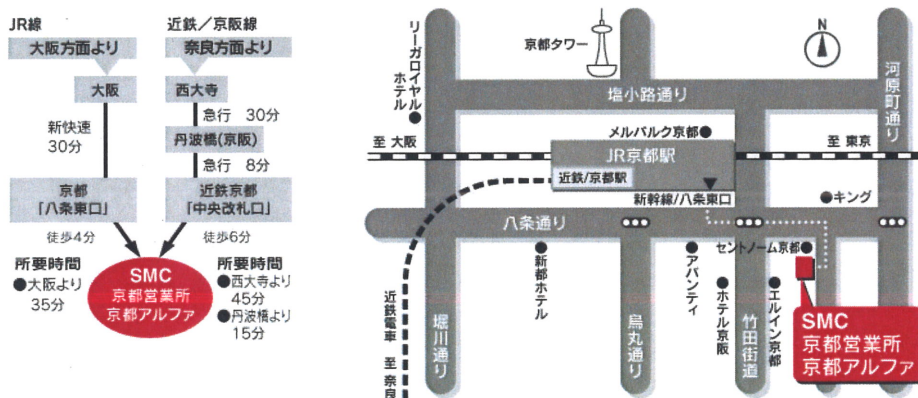

2017 SMC Exhibition Information

新製品のたまご展

TAMAGO Products

in KYOTO

新ソリューション製品のご提案

SMC京都ショールーム
2017年6月1日(金)▶2日(土) 9:30~18:00 (受付17:00終了)

拝啓
貴社ますますご清祥のこととお喜び申し上げます。平素は格別のご高配を賜り、厚くお礼申し上げます。
お陰様でご好評につき、今回で3回目になります。発売前の新製品や特定開発品を中心に、約30点ほどの製品を展示いたします。
また、京都ショールームを一部リニューアルいたしました。「省エア」「省スペース」「軽量」「省配線」をコンセプトに開発した「次世代製品のご提案」もご覧いただけます。皆様の率直なご意見を伺えれば幸いです。
ご多忙とは存じますが、是非お立ち寄り頂けます様、社員一同、心よりお待ちしております。

敬具

発売前の新製品や特定開発品を展示!

製品を「見て」「さわって」ご意見をお聞かせください。
お客様からの貴重な声を今後のものづくりにつなげていきます!

ご来場を希望されるお客様は
弊社営業までお問合せください。

お問合せはこちら▶▶▶

アクセス

〒601-8004 京都府京都市南区東九条東山王町20番地

無料セミナーも同時開催
詳しくはこちら▶▶▶